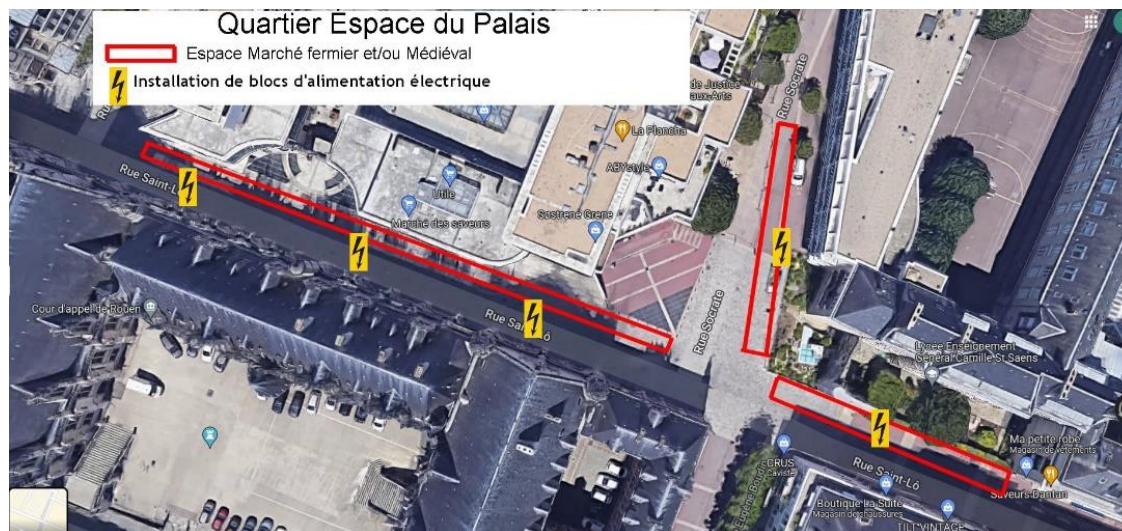

Quartier de l'Espace du Palais

Un marché alimentaire médiéval, regroupant des exposants producteurs et vendeurs est prévu rue Saint Lô.

**Vitrines
de Rouen**
Association des Commerçants et Artisans de Rouen