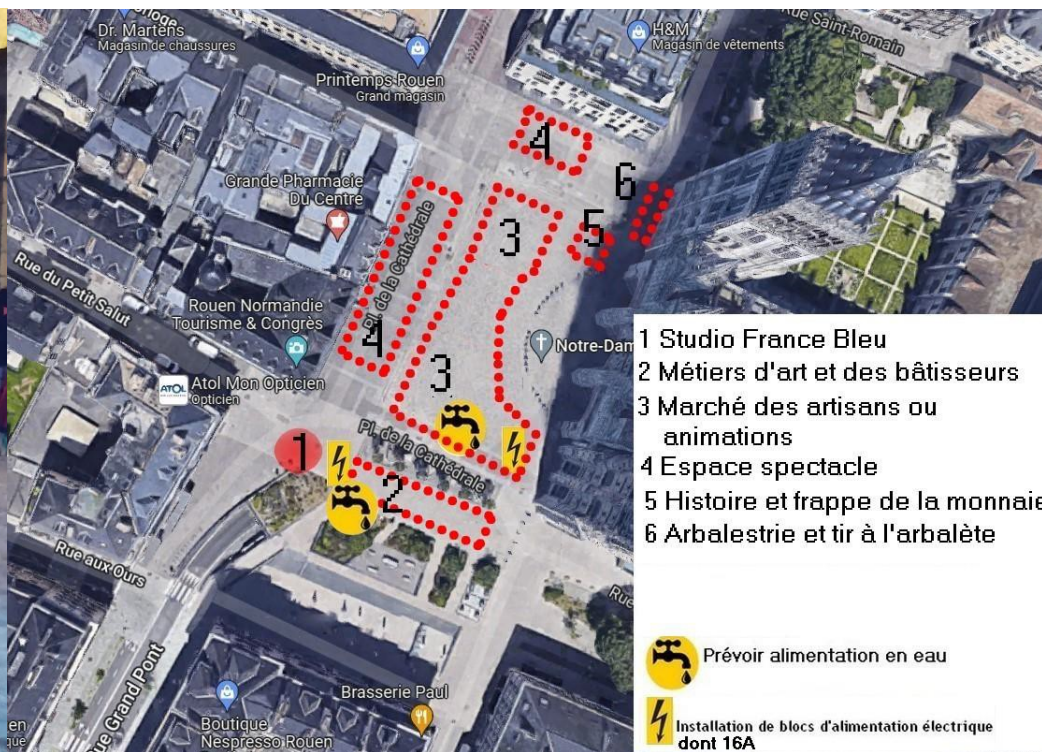

Des déambulations à la rencontre des habitants sont prévues.

**Vitrines
de Rouen**
Association des Commerçants et Artisans de Rouen

IMPLANTATION QUARTIER DU MUSEE DES BEAUX ARTS

- Place du Chêne Rouge
- 1 Exposition de rapaces
 - 2 Aire d'envol des rapaces
 - 3 Aire de spectacle
 - 4 Espace public

Quartier de l'Espace du Palais

Un marché alimentaire médiéval, regroupant des exposants producteurs et vendeurs est prévu rue Saint Lô.

**Vitrines
de Rouen**
Association des Commerçants et Artisans de Rouen

Quartier Cathédrale

Animation sur l'histoire de l'Arbalestrie et animation sur la monnaie jusqu'au 15ème siècle.

Sur le parvis s'ajoutera un campement jeux enfants sur le thème du médiéval.

En complément des activités proposées, est prévu sur le parvis, des espaces réservés aux démonstrations, dédiés aux métiers d'art et aux métiers des bâtisseurs, taille de la pierre, fabrication de vitraux, travail de la poterie médiévale...etc... mais aussi aux artisans des métiers au moyen âge, forge du fer, travail de l'étain,... ou encore vendeurs artisans producteurs.

**Vitrines
de Rouen**
Association des Commerçants et Artisans de Rouen

MARCHE DES PRODUCTEURS SUR LE PARVIS DE LA CATHEDRALE

- 1 Studio France Bleu
- 2 Métiers d'art et des bâtisseurs
- 3 Marché des artisans ou animations
- 4 Espace spectacle
- 5 Histoire et frappe de la monnaie
- 6 Arbalestrie et tir à l'arbalète