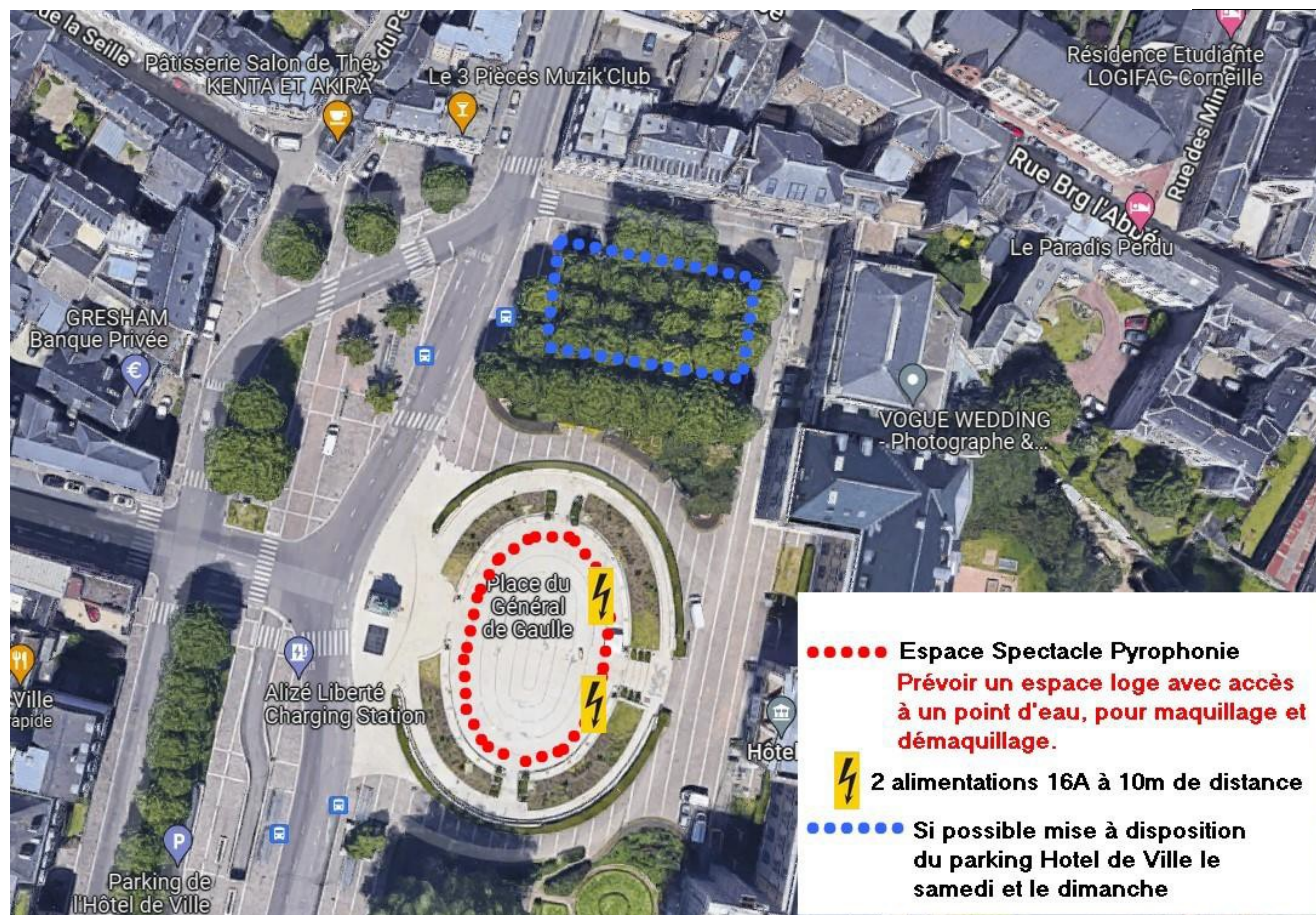

SPECTACLE « PYROPHONIE » - PARVIS DE L'HOTEL DE VILLE

**Vitrines
de Rouen**
Association des Commerçants et Artisans de Rouen