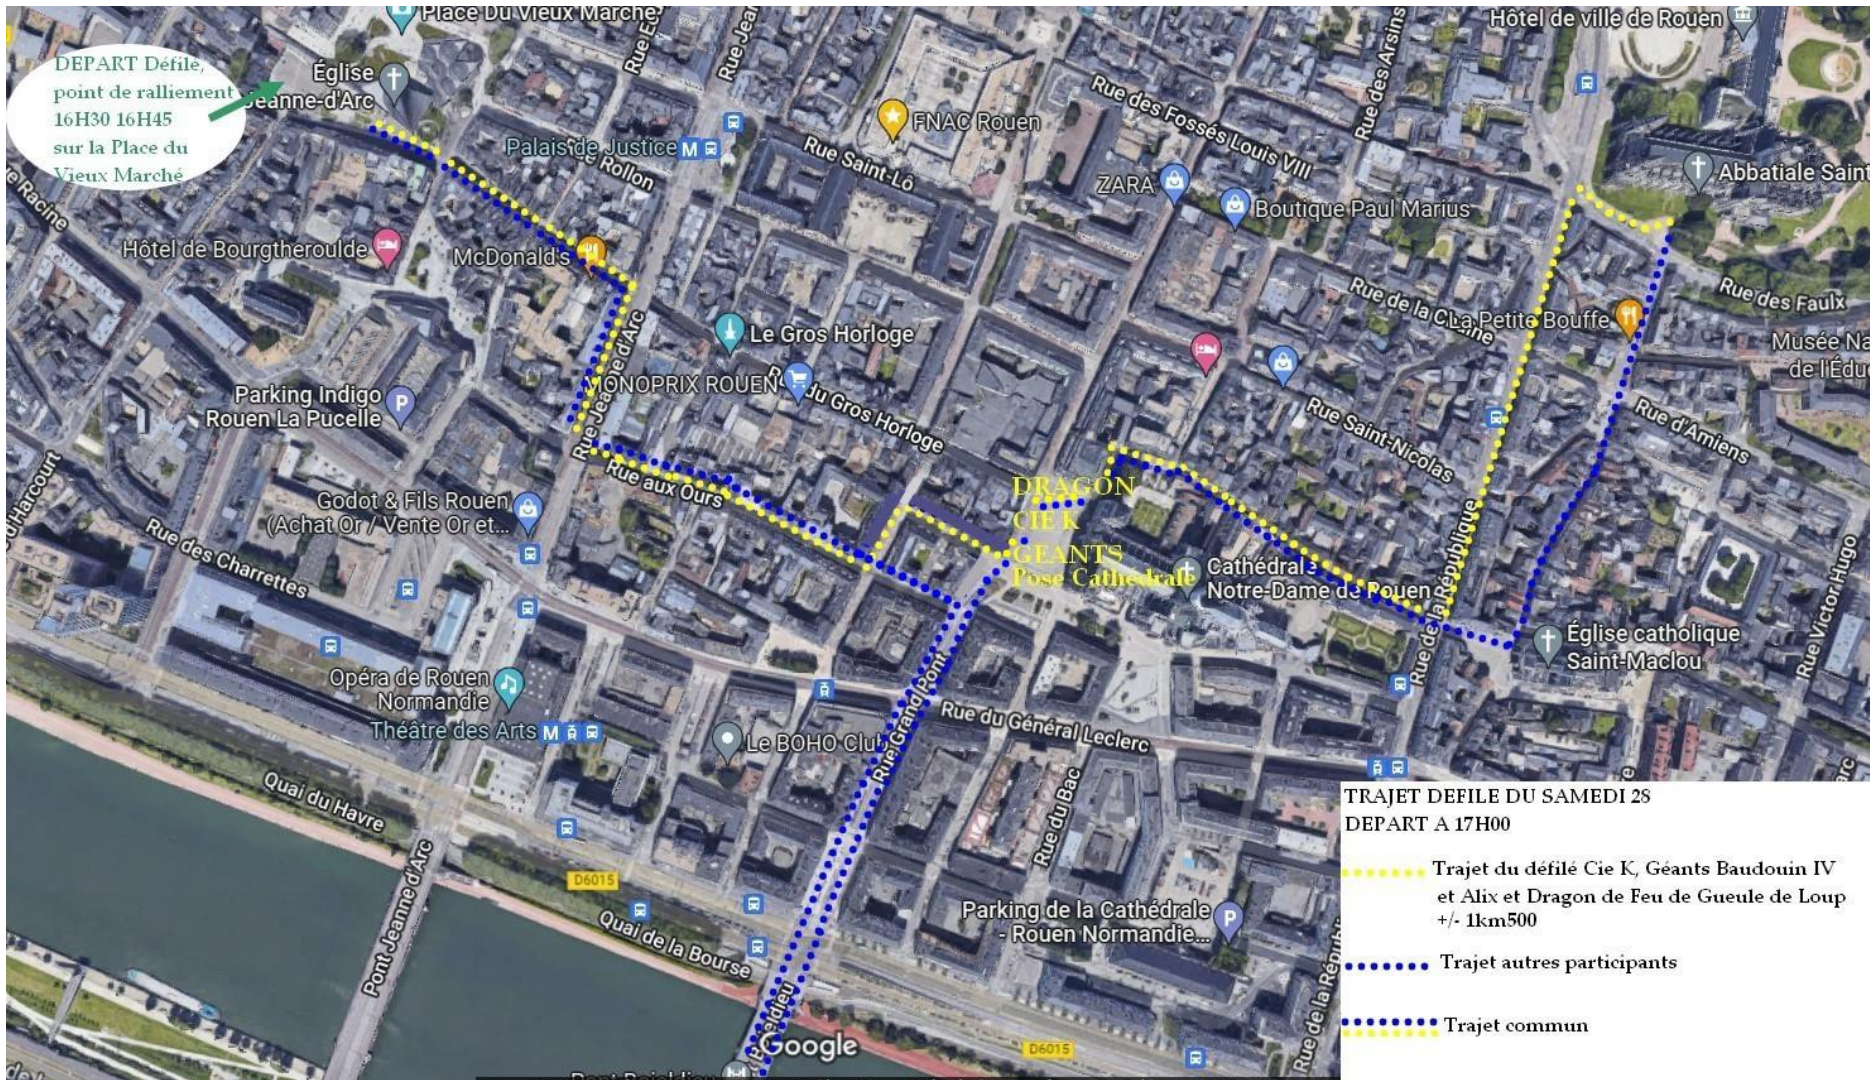

Le défilé partira à 17h de la place du Vieux Marché.

Se joindront au défilé également les marcheurs de Lumière de la Cie K Les Géants Baudouin IV et Alix. Le Dragon cracheur de feu.

**Vitrines
de Rouen**
Association des Commerçants et Artisans de Rouen