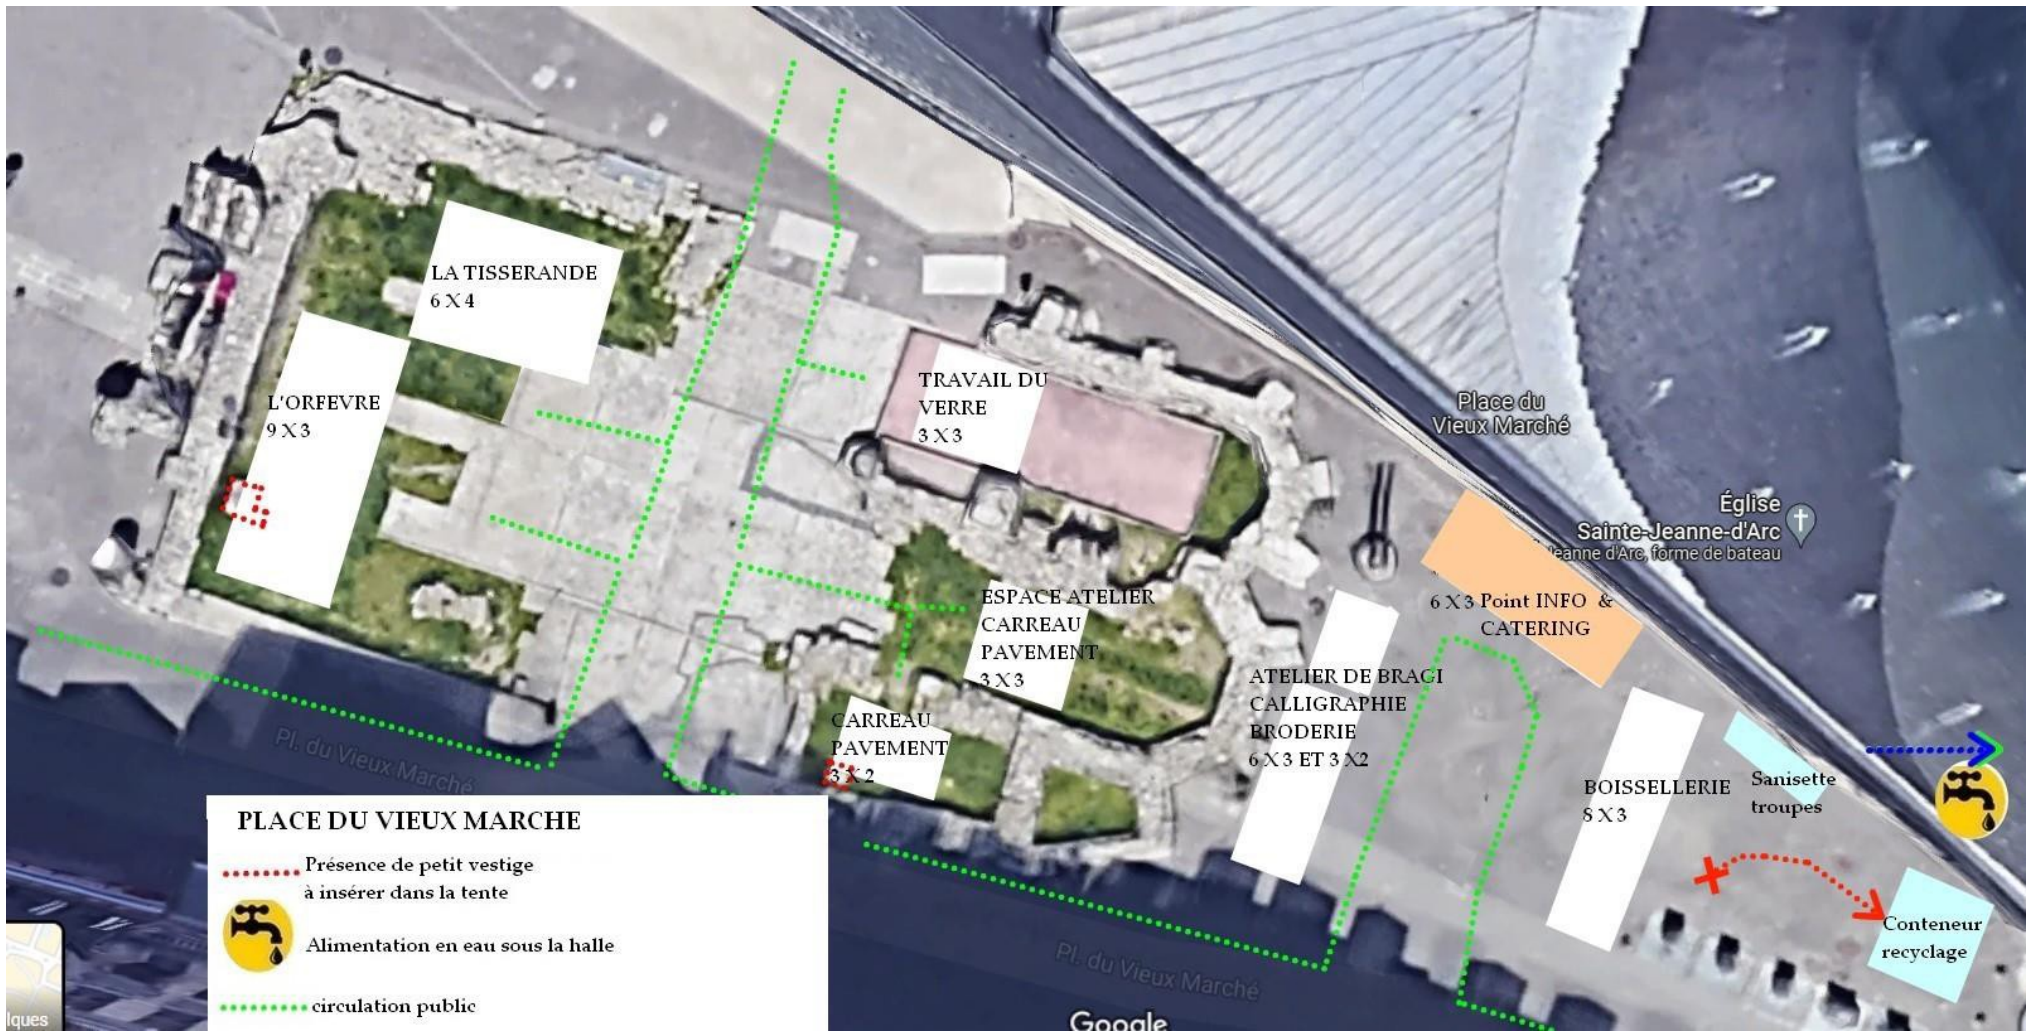

LA TRACE DU GESTE – ATELIER DE BOISSELLERIE ET TOUR A PERCHE

Les tourneurs sur bois fabriquaient essentiellement de la vaisselle en bois (des jattes) ils étaient donc des jattiers.

Leurs pièces : écuelles, pôches et pôchons (louches) bols, boîtes et autres « boteillons » (gourdes) étaient vendues sur les foires.

Nicolas RAYNAUD proposera le fruit de son travail, ses démonstrations mais aussi des ateliers enfants.

**Vitrines
de Rouen**
Association des Commerçants et Artisans de Rouen

AUTRES PROPOSITIONS

Outre la vente de certaines productions, la présentation et ventes d'ébénisterie médiévale, seront aussi proposés sur la Place du Vieux Marché des ateliers participatifs :

de broderie médiévale, de

calligraphie,

des animations sur l'orfèvrerie et sur le métier de tisserand.

**Vitrines
de Rouen**
Association des Commerçants et Artisans de Rouen

PLACE DU VIEUX MARCHÉ

- ⋯ Présence de petit vestige à insérer dans la tente
-  Alimentation en eau sous la halle
- ⋯ circulation public